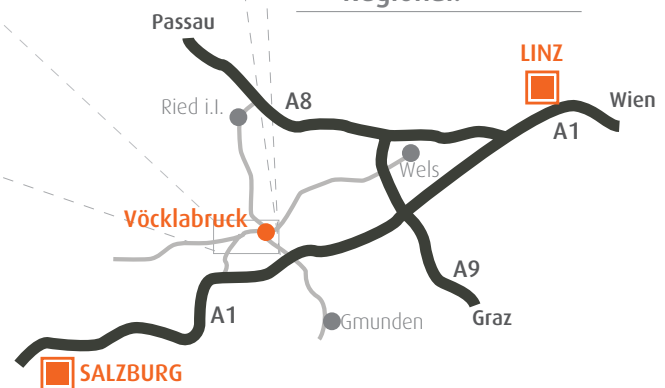

Anfahrtsplan

Lokal:

Regional:

Anfahrt aus Richtung Vöcklamarkt, Lenzing, Salzburg:

Fahrt Richtung Vöcklabruck, bei der ersten Ampel nach dem Kreisverkehr Pichlwang links abbiegen. Dann gleich rechts Richtung Oberthalheim abbiegen. Nach knapp 1 Kilometer finden Sie uns auf der rechten Seite.

Anfahrt aus Richtung Ried, Wels, Gmunden oder Linz:

Fahrt Richtung Vöcklabruck bis zur ersten Ampelgeregelten Kreuzung in Vöcklabruck (bei Möbelhaus Leiner), auf der B1 Richtung Salzburg weiterfahren. Bei der insgesamt 6. Ampel (nach Agip Tankstelle) rechts abbiegen. Danach gleich wieder rechts Richtung Oberthalheim abbiegen. Nach knapp 1 Kilometer finden Sie uns auf der rechten Seite.

Anfahrt aus der Stadt Vöcklabruck:

Nach der Bezirkshauptmannschaft (bei altem Krankenhaus) rechts in die Wartenburger Straße einbiegen und dem Straßenverlauf bis nach Oberthalheim (bei Gh. Fruhstorfer) folgen.