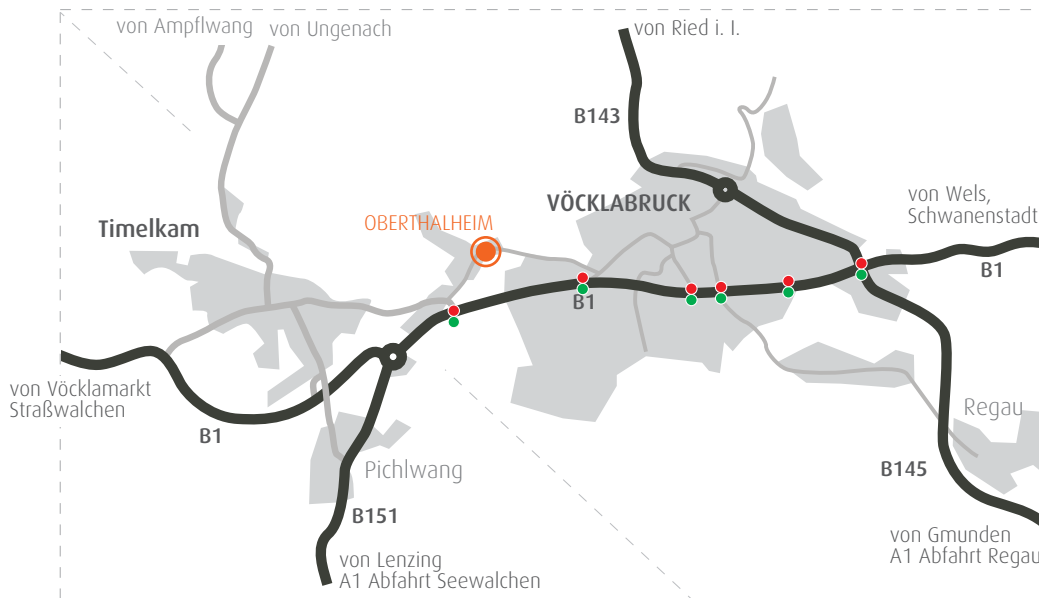

Anfahrtsplan

Lokal:

Regional:

Anfahrt aus Richtung Vöcklamarkt, Lenzing, Salzburg:

Fahrt Richtung Vöcklabruck, bei der ersten Ampel nach dem Kreisverkehr Pichlwang links abbiegen. Dann gleich rechts Richtung Oberthalheim abbiegen. Nach knapp 1 Kilometer finden Sie uns auf der rechten Seite.

Anfahrt aus Richtung Ried, Wels, Gmunden oder Linz:

Fahrt Richtung Vöcklabruck bis zur ersten Ampelgeregelten Kreuzung in Vöcklabruck (bei Möbelhaus Leiner), auf der B1 Richtung Salzburg weiterfahren. Bei der insgesamt 6. Ampel (nach Agip Tankstelle) rechts abbiegen. Danach gleich wieder rechts Richtung Oberthalheim abbiegen. Nach knapp 1 Kilometer finden Sie uns auf der rechten Seite.

Anfahrt aus der Stadt Vöcklabruck:

Nach der Bezirkshauptmannschaft (bei altem Krankenhaus) rechts in die Wartenburger Straße einbiegen und dem Straßenverlauf bis nach Oberthalheim (bei Gh. Fruhstorfer) folgen.